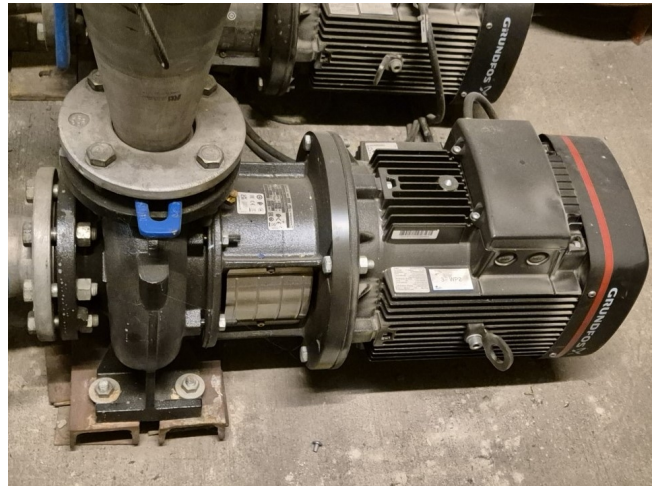

# Grundfos NB 65-125/137 AAF2AESBQQEMW1

## Specifications

Марка	Grundfos
тип	NB 65-125/137 AAF2AESBQQEMW1
Объемный расход Q макс. (м <sup>3</sup> /ч)	114,9
Высота доставки H макс. (м)	18,8
Мощность макс. (кВт)	7,5
Stock	1

### Used Grundfos NB 65-125/137 AAF2AESBQQEMW1

Used Grundfos NB 65-125/137 AAF2AESBQQEMW1 water pump with a Grundfos MG132SB2-38FF265-H3 electromotor 50/60 Hz - 7,5 kW - 2910/3530 RPM. The pump has with the following specifications: Pmax: 7,5 kW - Hmax: 18,8 m - Qmax: 114,9 m<sup>3</sup>/h. Dimensions: 300x700x350 mm (LxWxH).